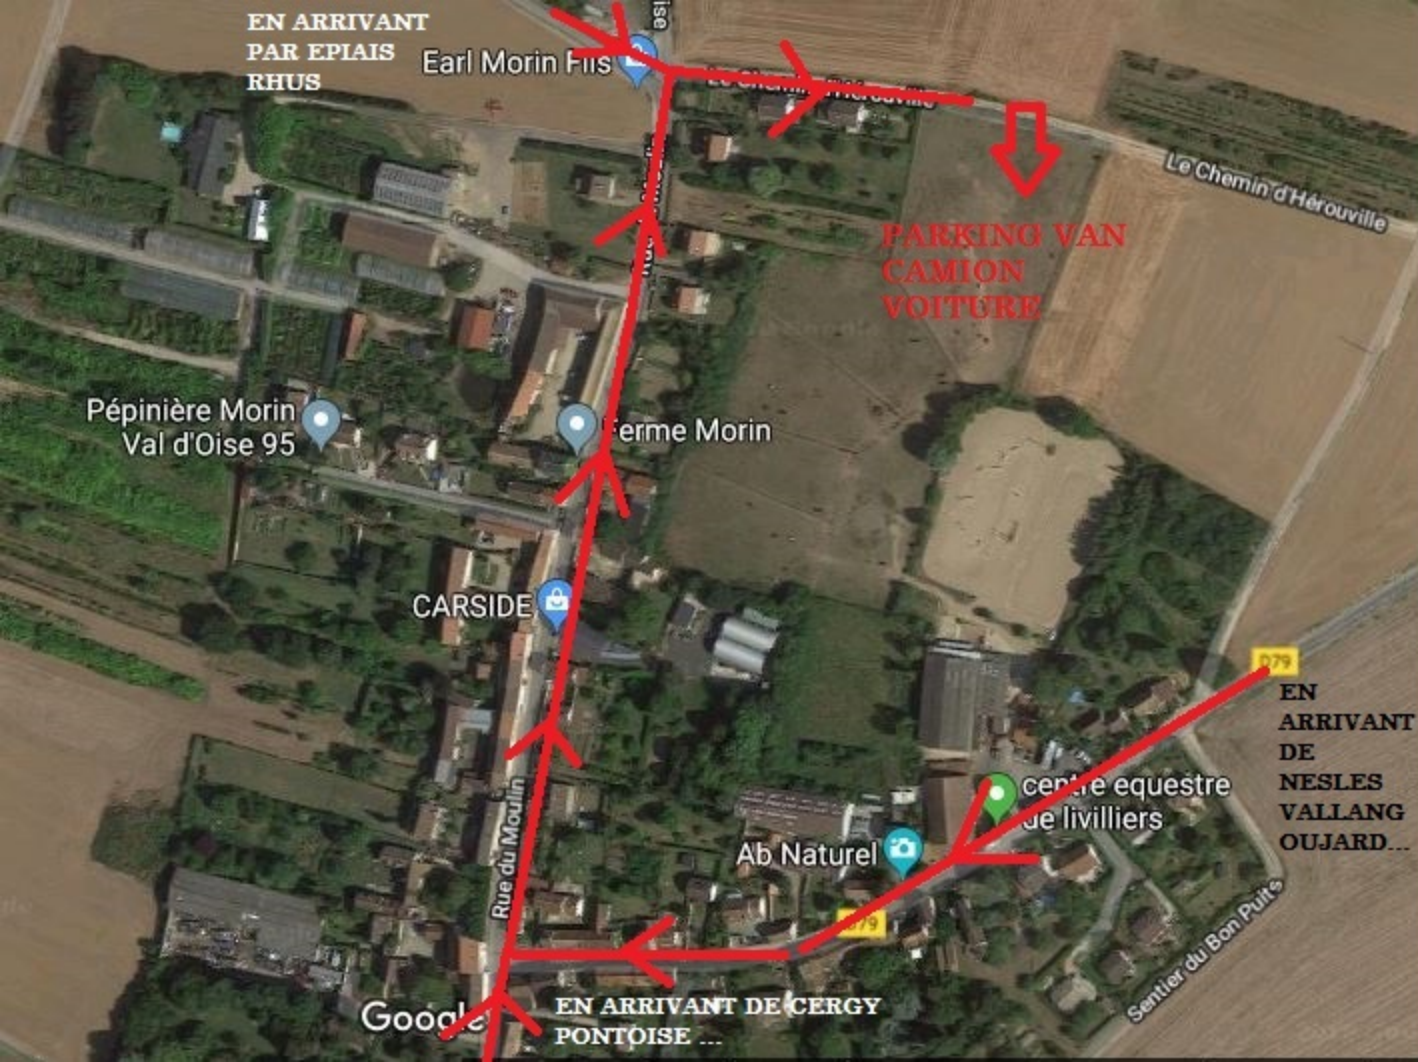

15h30 : Club 1 (19 partants) + prepa 100 (7 partants)

16h30 : Club Elite (5 partants) + prepa 110 (4 partants) + prepa 120 (1 partant)

REMISES DES PRIX – AU BAR A CHAMPAGNE

PLUSIEURS PRIX SERONT ATTRIBUES AU COURS DE LA JOURNEE DONT CELUI DU COUPLE LE PLUS ELEGANT A PONEY ET A CHEVAL !

9h15 : Remises des Prix de Poney 4 à Poney 1

12h30 : Remises des Prix de Club 4 à Club 3

15h00 : Remise des Prix Club 2

17h00 : Remises des Prix Club 1 et Club Elite

ATTENTION:
parking van,
camion et voiture
derrière le centre
équestre: mettre
rue du moulin
dans le gps, puis
suivre le fléchage.
Pour les voitures
vous pouvez
également vous
garer le long de la
D79 (en
respectant le côté
balisé).
A dimanche!