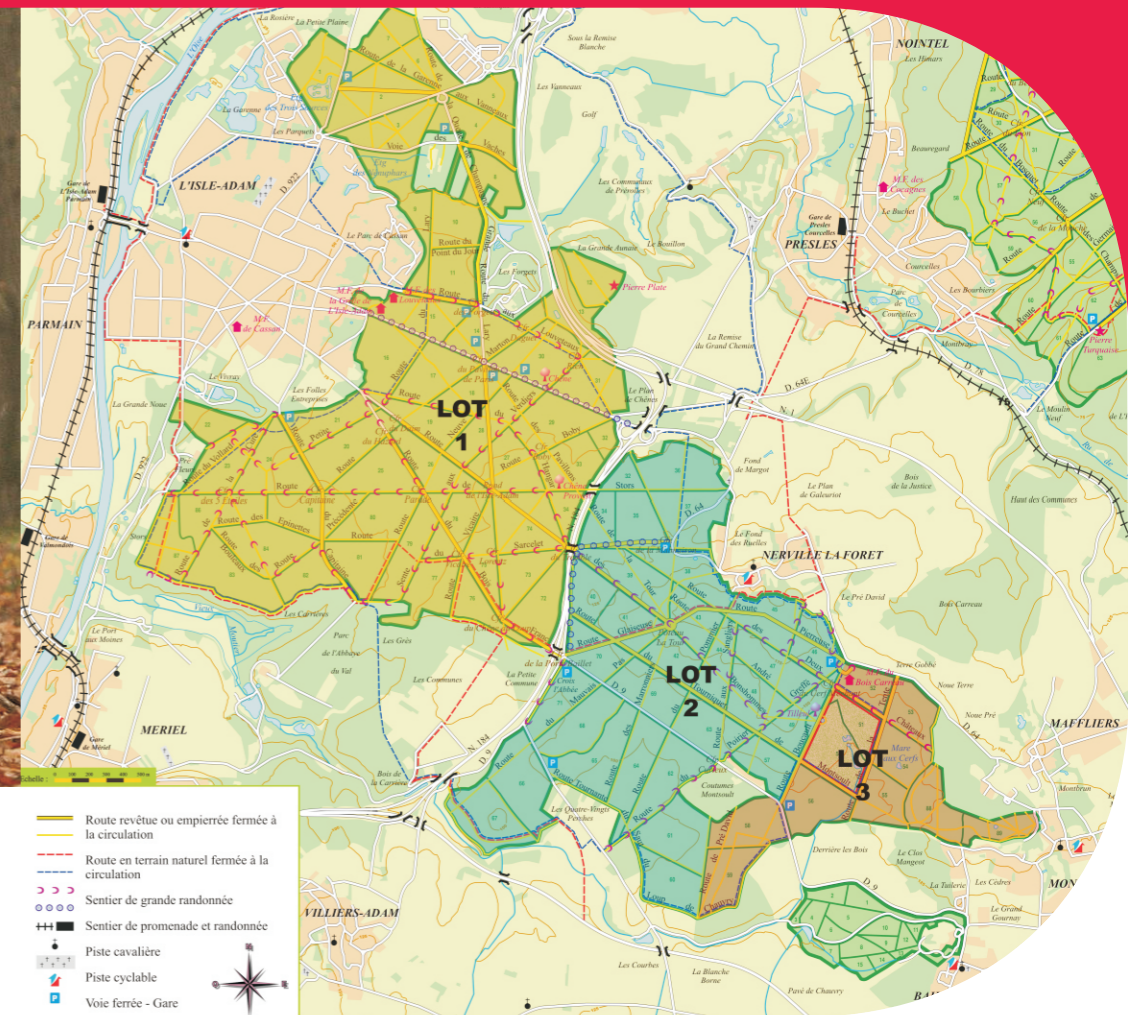

## EN FORÊT DOMANIALE DE L'ISLE-ADAM

#### LOT 1

Novembre : vendredis 2, 9, 16, 23 et 30  
 Décembre : vendredis 7, 14, 21 et 28  
 Janvier : vendredis 4, 11, 18 et 25  
 Février : vendredis 1<sup>er</sup>, 8, 15 et 22

#### LOT 2

Novembre : jeudis 8 et 22  
 Décembre : jeudis 13  
 Janvier : jeudis 3, 17 et 31  
 Février : jeudis 14 et 28

#### LOT 3

Novembre : mardis 6 et 20  
 Décembre : mardis 4 et 18  
 Janvier : mardis 8 et 22  
 Février : mardis 5, 19 et 26

- Route revêtue ou empierrée fermée à la circulation
- Route en terrain naturel fermée à la circulation
- Sentier de grande randonnée
- Sentier de promenade et randonnée
- Piste cavalière
- Piste cyclable
- Voie ferrée - Gare